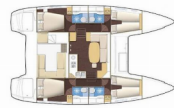

Yachtbasis	Ormos Panagias, Griechenland
Yacht ID	1221
Yachtmarken	Lagoon
Yachtname	Excellent
Baujahr	2012
Länge Über Alles	39 Ft
Kabinen	4 + 2
Kojen	8 + 2 + 2
Maximale Personenanzahl	10
WC/Dusche	4

BORDKÜCHE: Backofen, Besen und Kehrschaufel, Gasflasche, Kaffeemaschine, Kühlschrank, Mikrowelle, Pantryausrüstung, Warmes Wasser, Wasserpumpe