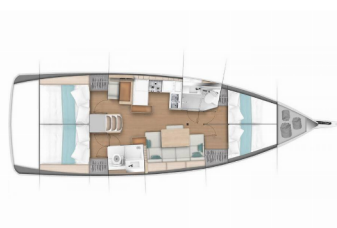

Yachtbasis	Nikiti, Griechenland
Yacht ID	1205
Yachtmarken	Jeanneau
Yachtname	Eleni
Baujahr	2021
Länge Über Alles	43 Ft
Kabinen	4
Kojen	8 + 2
Maximale Personenanzahl	10
WC/Dusche	2

BORDKÜCHE: Backofen, Gas-Kocher, Kühlschrank, Mikrowelle, Pantryausrüstung, Tiefkühlfach, Warmes Wasser

DECKAUSRÜSTUNG: Anker mit Kette, Außenborder, Auxiliary Anker (Reserve Anker), Badeplattform, Beiboot, Bimini Top, Elektrische Ankerwinde, Gangway, Hauptdeck Kompass, Heckdusche, Sprayhood

INTERIEUR: Elektrische Toilette, Verwandelter Tisch im Salon

UNTERHALTUNG: Außenlautsprecher, Radio CD mp3 player + USB, Schnorchelausrüstung

YACHTELEKTRIK: E-Landanschluss 220 V, Inverter, Solar Panel, USB Stecker

PREIS UND VERFÜGBARKEIT

Sun Odyssey 440 Eleni (2021)