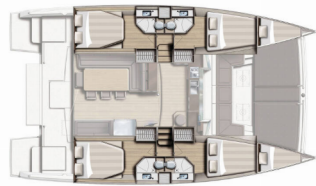

BALI 4.3

Annita (2020)

Allure Navis D.O.O. • Antuna Branka Šimića 33 • 21000 Split • Kroatien

Telefon: +385 95 502 0094

Telefon 2: +385 99 844 2210

E-Mail: info@allure-navis.com

Web: www.allure-navis.com

DECKAUSRÜSTUNG: Beiboot mit Außenborder, Bimini Top, Gangway, Sprayhood

INTERIEUR: Elektrische Toilette

KOMFORT: Cockpit Kissen

NAVIGATION: Autopilot, GPS Kartenplotter

UNTERHALTUNG: Radio

YACHTELEKTRIK: Generator, Klimaanlage, Solar Panel, Wassermacher - desalinator

Yachtbasis	Preveza Main Port, Griechenland
Yacht ID	1177
Yachtmarken	Catana
Yachtname	Annita
Baujahr	2020
Länge Über Alles	43 Ft
Kabinen	4 + 2
Kojen	8 + 2
WC/Dusche	4 + 1