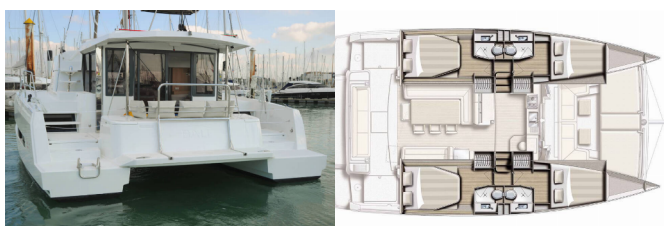

BALI 4.1

Sinope (2020)

Allure Navis D.O.O. • Antuna Branka Šimića 33 • 21000 Split • Kroatien

Telefon: +385 95 502 0094

Telefon 2: +385 99 844 2210

E-Mail: info@allure-navis.com

Web: www.allure-navis.com

| | |
|------------------------------------|------------------------------------|
| Yachtbasis | Preveza Main Port, Griechenland |
| Yacht ID | 1176 |
| Yachtmarken | Catana |
| Yachtname | Sinope |
| Baujahr | 2020 |
| Länge Über Alles | 41 Ft |
| Kabinen | 4 + 2 |
| Kojen | 8 + 1 + 2 |
| Maximale Personenanzahl | 11 |
| WC/Dusche | 4 |

BORDKÜCHE: Kaffeemaschine, Kühlschrank, Warmes Wasser

DECKAUSRÜSTUNG: Außenborder, Badeleiter, Beiboot, Cockpittisch, Elektrische Ankerwinde, Elektrischer Außenbordmotor, Gangway, Heckdusche, Sprayhood

INTERIEUR: Elektrische Toilette, Verwandelter Tisch im Salon

KOMFORT: Bettwäsche, Cockpit Kissen, Handtücher

NAVIGATION: Autopilot, GPS Kartenplotter, Radarreflektor, Wind/Geschwindigkeits/Tiefeninstrumente