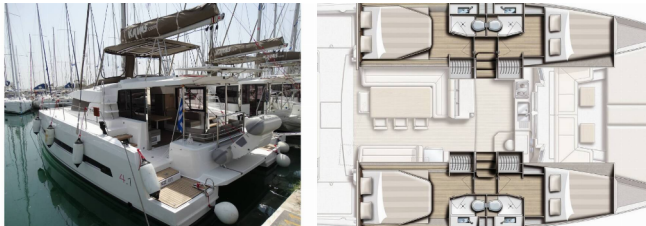

**BORDKÜCHE:** NESPRESSO Kaffeemaschine

**DECKAUSRÜSTUNG:** Bimini Top, Sprayhood

**INTERIEUR:** Elektrische Toilette

**NAVIGATION:** Autopilot, GPS Kartenplotter, GPS Kartenplotter - Cockpit, Komplette Navigationsausrüstung

**SEGEL:** Electric main sail winch, Self tacking jib

**SICHERHEITSAUSRÜSTUNG:** Fäkalientank

**UNTERHALTUNG:** Bluetooth player, USB

**YACHTELEKTRIK:** Heizung, Inverter, Solar Panel

<b>Yachtbasis</b>	Lefkas, D-Marin, Griechenland
<b>Yacht ID</b>	1171
<b>Yachtmarken</b>	Catana
<b>Yachtname</b>	Kos 41.15
<b>Baujahr</b>	2020
<b>Länge Über Alles</b>	41 Ft
<b>Kabinen</b>	4
<b>Kojen</b>	8 + 1
<b>Maximale Personenanzahl</b>	10
<b>WC/Dusche</b>	4 + 1