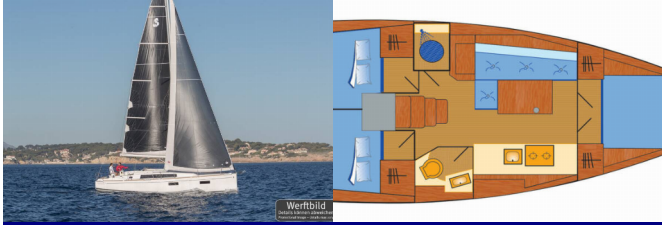

OCEANIS 38.1

Tena (2021)

Allure Navis D.O.O. • Antuna Branka Šimića 33 • 21000 Split • Kroatien

Telefon: +385 95 502 0094

Telefon 2: +385 99 844 2210

E-Mail: info@allure-navis.com

Web: www.allure-navis.com

Yachtbasis	Marina Punat, Krk, Kroatien
Yacht ID	1096
Yachtmarken	Beneteau
Yachtname	Tena
Baujahr	2021
Länge Über Alles	38 Ft
Kabinen	3
Kojen	6 + 2
WC/Dusche	1