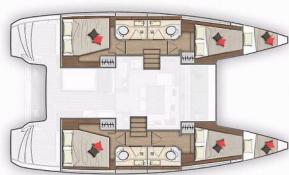

LAGOON 40

Sail Away (2020)

Allure Navis D.O.O. • Antuna Branka Šimića 33 • 21000 Split • Kroatien

Telefon: +385 95 502 0094

Telefon 2: +385 99 844 2210

E-Mail: info@allure-navis.com

Web: www.allure-navis.com

Yachtbasis	Marina Kornati, Biograd, Kroatien
Yacht ID	1072
Yachtmarken	Lagoon
Yachtname	Sail Away
Baujahr	2020
Länge Über Alles	39 Ft
Kabinen	4 + 2
Kojen	8 + 2 + 2
WC/Dusche	4

BORDKÜCHE: Tiefkühlfach, Warmes Wasser

DECKAUSRÜSTUNG: Außenborder 5 HP, Badeleiter, Beiboot, Bimini Top, Cockpit Kühlschrank, Cockpittisch, Elektrische Ankerwinde, Heckdusche, Teak im Cockpit

INTERIEUR: Elektrische Toilette, Folding table

KOMFORT: Cockpit Kissen

NAVIGATION: Autopilot, GPS Kartenplotter, GPS Kartenplotter - Cockpit, Hafenhandbuch, Seekarten

SICHERHEITSAUSRÜSTUNG: UKW Funk

UNTERHALTUNG: Außenlautsprecher, LCD TV, Radio CD player, USB, AUX-Eingang

YACHTELEKTRIK: Batterien, E-Landanschluss 220 V, Generator, Heizung, Klimaanlage, Ladegerät