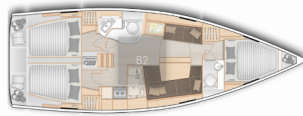

HANSE 388

Pixtin (2021)

Allure Navis D.O.O. • Antuna Branka Šimića 33 • 21000 Split • Kroatien

Telefon: +385 95 502 0094

Telefon 2: +385 99 844 2210

E-Mail: info@allure-navis.com

Web: www.allure-navis.com

BORDKÜCHE: Backofen, Druckwassersystem, Kühlschrank, Warmes Wasser

DECKAUSRÜSTUNG: Außenborder, Heckdusche

KOMFORT: Sonnenschirme

NAVIGATION: AIS, Autopilot, Echolot, GPS, GPS Kartenplotter, Log/speed instrument, Windmesser

SEGEL: Lazy jacks, Winsch

SICHERHEITSAUSRÜSTUNG: Fäkalientank, Sicherheitsausrüstung, UKW Funk

YACHTELEKTRIK: Steckdose 220V, 12 V, USB Stecker

Yachtbasis	Port De Bandol, Frankreich
Yacht ID	10586
Yachtmarken	Hanse Yachts
Yachtname	Pixtin
Baujahr	2021
Länge Über Alles	37 Ft
Kabinen	3
Kojen	6
Maximale Personenanzahl	6
WC/Dusche	1