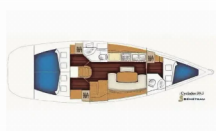

Yachtbasis	Fethiye, Ece Saray Marina Resort, Türkei
Yacht ID	10531
Yachtmarken	Beneteau
Yachtname	Miss Aleyna
Baujahr	2007
Länge Über Alles	39 Ft
Kabinen	3
Kojen	6
WC/Dusche	2

BORDKÜCHE: Backofen, Gas-Kocher, Gasflasche, Kühlschrank, Pantryausrüstung, Spüle, Warmes Wasser