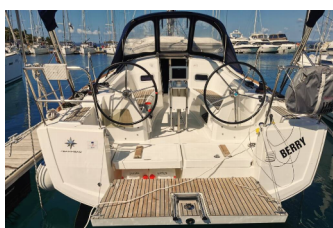

Yachtbasis	Marina Drage, Kroatien
Yacht ID	10440
Yachtmarken	Jeanneau
Yachtname	Berry
Baujahr	2019
Länge Über Alles	34 Ft
Kabinen	3
Kojen	6 + 2
Maximale Personenanzahl	8
WC/Dusche	1

BORDKÜCHE: Backofen, Dishes, Gas-Kocher, Gasflasche, Kühlschrank, Mikrowelle, Pantryausrüstung, Spüle, Warmes Wasser

DECKAUSRÜSTUNG: Auxiliary Anker (Reserve Anker), Badeleiter, Badeplattform, Beiboot, Beiboot Pumpe, Bilgenpumpe - Manuell, Bimini Top, Bootshaken, Bootsmannstuhl, Cockpittisch, Diesel Trichter, Elektrische Ankerwinde, Fender, Festmacher, Gangway, Hauptanker, Heckdusche, Kanister für Kraftstoffe, Kunststoff-Eimer (Pütz), Schwamm, Sprayhood, Wasserkanister, Winskurbeln