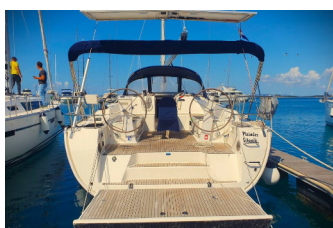

# BAVARIA CRUISER 46

Pleiades (2018)

Allure Navis D.O.O. • Antuna Branka Šimića 33 • 21000 Split • Kroatien

Telefon: +385 95 502 0094

Telefon 2: +385 99 844 2210

E-Mail: info@allure-navis.com

Web: www.allure-navis.com

<b>Yachtbasis</b>	Marina Drage, Kroatien
<b>Yacht ID</b>	10423
<b>Yachtmarken</b>	Bavaria
<b>Yachtname</b>	Pleiades
<b>Baujahr</b>	2018
<b>Länge Über Alles</b>	47 Ft
<b>Kabinen</b>	4
<b>Kojen</b>	8 + 1
<b>Maximale Personenanzahl</b>	9
<b>WC/Dusche</b>	3