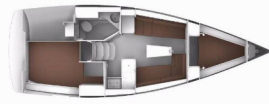

Yachtbasis	Marina Drage, Kroatien
Yacht ID	10404
Yachtmarken	Bavaria
Yachtname	Tintilinić
Baujahr	2017
Länge Über Alles	33 Ft
Kabinen	2
Kojen	4 + 2
Maximale Personenanzahl	6
WC/Dusche	1

BORDKÜCHE: Backofen, Dishes, Gas-Kocher, Gasflasche, Kühlschrank, Pantryausrüstung, Spüle, Warmes Wasser