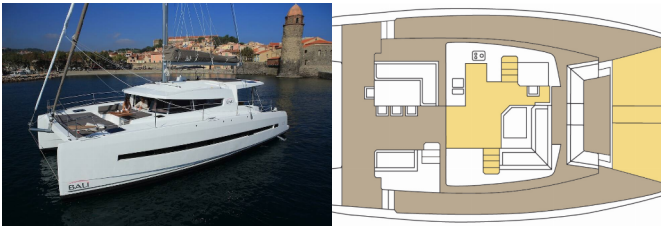

Web: [www.allure-navis.com](http://www.allure-navis.com)

<b>Yachtbasis</b>	Luka Punat, Kroatien
<b>Yacht ID</b>	10383
<b>Yachtmarken</b>	Catana
<b>Yachtname</b>	Grande Amore
<b>Baujahr</b>	2018
<b>Länge Über Alles</b>	45 Ft
<b>Kabinen</b>	4 + 2
<b>Kojen</b>	8 + 2 + 2
<b>Maximale Personenanzahl</b>	12
<b>WC/Dusche</b>	4