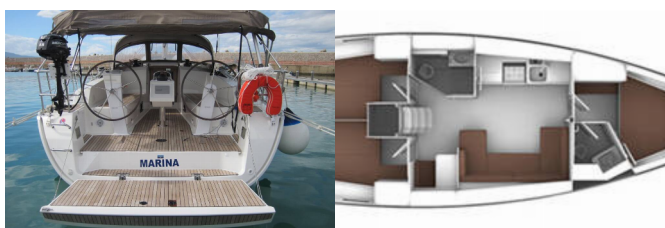

Yachtbasis	Capo D'orlando Marina, Italien
Yacht ID	10367
Yachtmarken	Bavaria
Yachtname	Marina
Baujahr	2018
Länge Über Alles	41 Ft
Kabinen	3
Kojen	6 + 1
WC/Dusche	2

BORDKÜCHE: Backofen, Gas-Kocher, Kühlschrank, Pantryausrüstung, Salt water in kitchen, Warmes Wasser

DECKAUSRÜSTUNG: Auxiliary Anker (Reserve Anker), Badeleiter, Beiboot, Bilgenpumpe - Manuell, Bimini Top, Bootshaken, Bootsmannstuhl, Cockpit Licht, Cockpittisch, Diesel filter, Elektrische Ankerwinde, Fender, Gangway, Hauptdeck Kompass, Heckdusche, Impeller, Oil filter, Sprayhood

INTERIEUR: Barometer, Bilgepumpenhebel, Elektrische Toilette, Schiffsuhr, Ventilatoren in allen Kabinen

KOMFORT: Cockpit Kissen

NAVIGATION: Autopilot, Bugstrahlruder, Fernglas, GPS Kartenplotter, Hafenhandbuch, Handpeilkompass, Logge, Positionslampe, Radarreflektor, Tridata, Windmesser

UNTERHALTUNG: Außenlautsprecher, Fins, Radio mp3 player, Taucherbrille

YACHTELEKTRIK: 12V Steckdose, 220V Stecker, elektrische Bilgenpumpe, Ladegerät, Shore Netzkabel

PREIS UND VERFÜGBARKEIT

Bavaria Cruiser 41 Marina (2018)