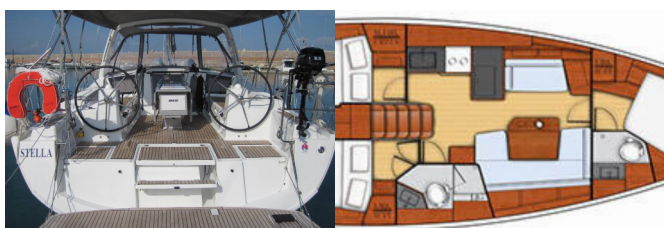

Yachtbasis	Capo D'orlando Marina, Italien
Yacht ID	10366
Yachtmarken	Beneteau
Yachtname	Stella
Baujahr	2018
Länge Über Alles	41 Ft
Kabinen	3
Kojen	6 + 2
WC/Dusche	2

BORDKÜCHE: Backofen, Gas-Kocher, Kühlschrank, Pantryausrüstung, Salt water in kitchen, Tiefkühlfach, Warmes Wasser

INTERIEUR: Barometer, Bilgepumpenhebel, Elektrische Toilette, Schiffsuhr, Ventilatoren in allen Kabinen, Verwandelbarer Tisch im Salon

KOMFORT: Cockpit Kissen

NAVIGATION: Autopilot, Bugstrahlruder, Fernglas, GPS Kartenplotter, Hafenhandbuch, Handpeilkompass, Logge, Positionslampe, Radarreflektor, Tridata, Windmesser

UNTERHALTUNG: Außenlautsprecher, Fins, Radio mp3 player, Taucherbrille

YACHTELEKTRIK: 12V Steckdose, 220V Stecker, elektrische Bilgenpumpe, Ladegerät, Shore Netzkabel

PREIS UND VERFÜGBARKEIT

Oceanis 41.1 Stella (2018)