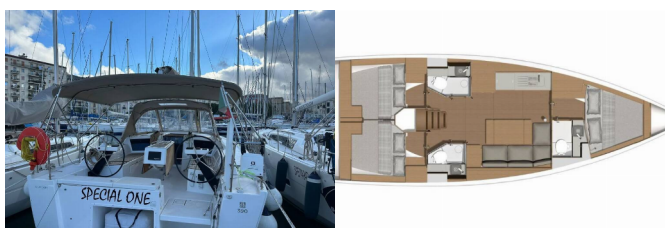

<b>Yachtbasis</b>	Cagliari, Marina Di Bonaria, Italien
<b>Yacht ID</b>	10346
<b>Yachtmarken</b>	Dufour
<b>Yachtname</b>	Special One
<b>Baujahr</b>	2022
<b>Länge Über Alles</b>	39 Ft
<b>Kabinen</b>	3
<b>Kojen</b>	6 + 2
<b>Maximale Personenanzahl</b>	8
<b>WC/Dusche</b>	3