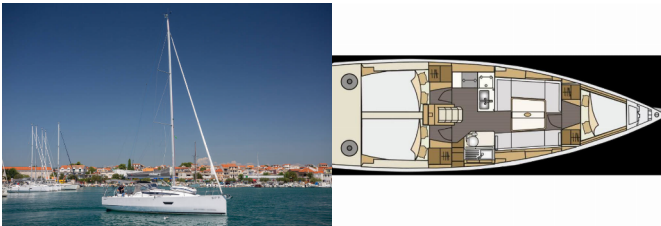

ELAN E4

Shark (2019)

Allure Navis D.O.O. • Antuna Branka Šimića 33 • 21000 Split • Kroatien

Telefon: +385 95 502 0094

Telefon 2: +385 99 844 2210

E-Mail: info@allure-navis.com

Web: www.allure-navis.com

Yachtbasis	Marina Betina, Murter, Kroatien
Yacht ID	10317
Yachtmarken	Elan Marine
Yachtname	Shark
Baujahr	2019
Länge Über Alles	35 Ft
Kabinen	3
Kojen	6 + 2
Maximale Personenanzahl	8
WC/Dusche	1

BORDKÜCHE: Backofen, Gas-Kocher, Kühlschrank, Warmes Wasser, Wasserpumpe

DECKAUSRÜSTUNG: Abnehmbare Cockpittisch, Badeplattform, Bimini Top, Elektrische Ankerwinde, Heckdusche, Sprayhood, Teak im Cockpit

INTERIEUR: LED-Innenleuchten

NAVIGATION: 3-Blatt Faltpropeller, Compass, GPS Kartenplotter - Cockpit, Navigationsset, Windmesser

SEGEL: Winsch

SICHERHEITSAUSRÜSTUNG: Fäkalientank, Feuerlöscher, Rettungsinsel, Schwimmwesten, UKW Funk

UNTERHALTUNG: Außenlautsprecher, Bluetooth player, LED-FERNSEHER

YACHTELEKTRIK: elektrische Bilgenpumpe, Heizung, Inverter, Shore Netzkabel, USB Stecker