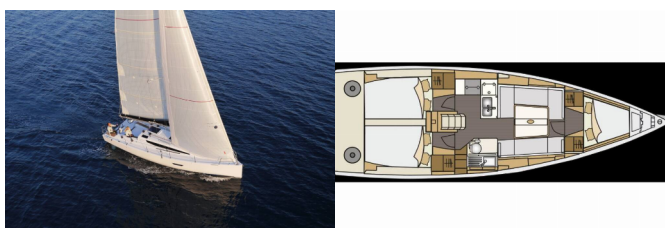

Web: [www.allure-navis.com](http://www.allure-navis.com)

<b>Yachtbasis</b>	Marina Betina, Murter, Kroatien
<b>Yacht ID</b>	10316
<b>Yachtmarken</b>	Elan Marine
<b>Yachtname</b>	Sky
<b>Baujahr</b>	2019
<b>Länge Über Alles</b>	35 Ft
<b>Kabinen</b>	3
<b>Kojen</b>	6 + 2
<b>Maximale Personenanzahl</b>	8
<b>WC/Dusche</b>	1

**INTERIEUR:** LED-Innenleuchten

**NAVIGATION:** 3-Blatt Faltpropeller, Compass, GPS Kartenplotter - Cockpit, Navigationsset, Windmesser

**SEGEL:** Winsch

**SICHERHEITSAUSRÜSTUNG:** Fäkalientank, Feuerlöscher, Rettungsinsel, Schwimmwesten, UKW Funk