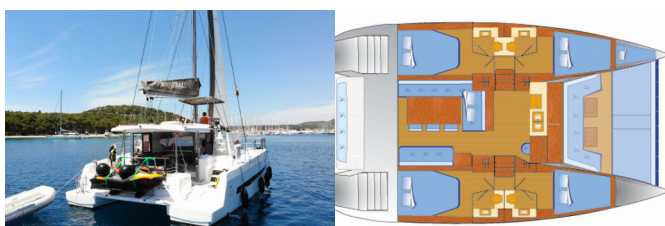

BALI 4.1

Jax (2019)

Allure Navis D.O.O. • Antuna Branka Šimića 33 • 21000 Split • Kroatien

Telefon: +385 95 502 0094

Telefon 2: +385 99 844 2210

E-Mail: info@allure-navis.com

Web: www.allure-navis.com

Yachtbasis	Marina Frapa, Rogoznica, Kroatien
Yacht ID	1021
Yachtmarken	Catana
Yachtname	Jax
Baujahr	2019
Länge Über Alles	41 Ft
Kabinen	4 + 1
Kojen	8 + 2 + 1
Maximale Personenanzahl	11
WC/Dusche	4

BORDKÜCHE: Herd, Kaffeemaschine, Kühlschrank, Pantryausrüstung, Warmes Wasser, Weingläser

DECKAUSRÜSTUNG: Anker mit Kette, Ankerleine, Ankerlicht, Badeleiter, Beiboot, Bimini Top, Cockpit Licht, Cockpittisch, Davit, Elektrische Ankerwinde, Fender, Festmacher, Gangway, Heckdusche, Sprayhood

INTERIEUR: absenkbarer Salontisch, Safe, Schiffsuhr, Ventilatoren in allen Kabinen, Yacht Schlüssel

KOMFORT: Cockpit Kissen

NAVIGATION: Autopilot, Dreiecke, Fernglas, GPS Kartenplotter, GPS Kartenplotter - Cockpit, Handpeilkompass, LED Positionslichter, Radarreflektor, Windex, Windmesser