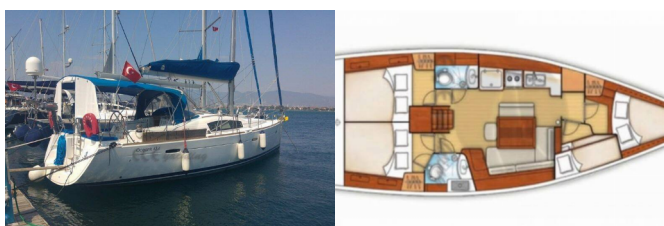

Yachtbasis	Fethiye, Ece Saray Marina Resort, Türkei
Yacht ID	10127
Yachtmarken	Beneteau
Yachtname	Filadelfo
Baujahr	2008
Länge Über Alles	43 Ft
Kabinen	4
Kojen	8
Maximale Personenanzahl	8
WC/Dusche	2

BORDKÜCHE: Kühlschrank, Warmes Wasser

DECKAUSRÜSTUNG: Anker mit Kette, Auxiliary Anker (Reserve Anker), Badeleiter, Beiboot, Bilgenpumpe - Manuell, Bimini Top, Bootshaken, Bootsmannstuhl, Cockpittisch, Dieselkanister, Elektrische Ankerwinde, Fender, Festmacher, Gangway, Kanister für Kraftstoffe, Kugelfender, Sprayhood, Teak im Cockpit, Winschkurbeln

UNTERHALTUNG: Angel, Hängematte, Indoor-Lautsprecher, Portable Bluetooth speaker, Schnorchelausrüstung, Sound System

YACHTELEKTRIK: Heizung, Klimaanlage, Landstromanschluss, Service Batterien, Shore Netzkabel, Solar Panel, Starterbatterie