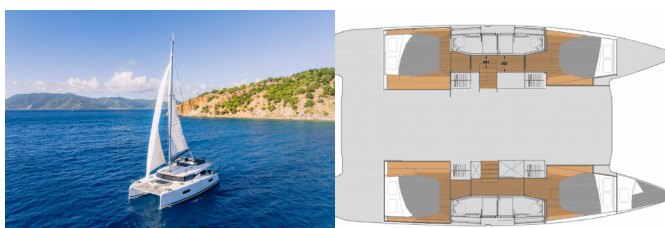

<b>Yachtbasis</b>	BVI, Tortola, Nanny Cay Marina, Britische Jungferninseln (BVI)
<b>Yacht ID</b>	10112
<b>Yachtmarken</b>	Fountaine Pajot
<b>Yachtname</b>	Detour
<b>Baujahr</b>	2022
<b>Länge Über Alles</b>	44 Ft
<b>Kabinen</b>	4 + 1
<b>Kojen</b>	8 + 1
<b>Maximale Personenanzahl</b>	9
<b>WC/Dusche</b>	5