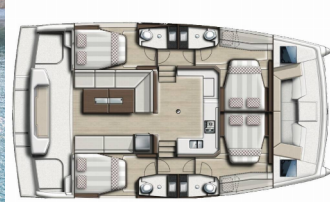

BORDKÜCHE: Backofen, Gas-Kocher, Gasflasche,

Kaffeemaschine, Kühlschrank, Mikrowelle, Pantryausrüstung, Spüle, Spülmaschine, Tiefkühlfach, Warmes Wasser

DECKAUSRÜSTUNG: Anker mit Kette, Auxiliary Anker (Reserve Anker), Badeleiter, Beiboot mit Außenborder, Bilgenpumpe - Manuell, Bimini Top, Bootshaken, Bootsmannstuhl, Cockpit Licht, Cockpittisch, Deckschrubber (deckbürste), Diesel Trichter, Elektrische Ankerwinde, Fender, Festmacher, Flybridge, Gangway, Grill, Heckdusche, Kugelfender, Kunststoff-Eimer (Pütz), Schwarzer Ball, Seil, Sprayhood, Springleine, Sun awning (aft and forward), Wasserkanister, Wasserschlauch, Winschkurbeln

INTERIEUR: Elektrische Toilette, Elektrischer Ventilator, Kühlbox

KOMFORT: Cockpit Kissen, DecksLiegepolster, Polster

NAVIGATION: Autopilot, Compass, Fernglas, GPS Kartenplotter, GPS Kartenplotter - Cockpit, Radarreflektor, Seekarten und nautische Reiseführer, Wind/Geschwindigkeits/Tiefeninstrumente

SEGEL: Elektrische Winsch, Lazy bag, Lazy jacks

SICHERHEITSAUSRÜSTUNG: Blitzboje, Erste-Hilfe-Kit (Bordapotheke), Fäkalientank, Feuerlöschdecke, Feuerlöscher, Flickzeug, Nebelhorn, Notpinne, Rettungsinsel, Rettungsring mit Licht, Schwimmwesten, Search light, Seenotsignale, Signalraketen und Fackeln (signalflamme), UKW Funk, Werkzeugset

UNTERHALTUNG: Außenlautsprecher, Bluetooth player, Indoor-Lautsprecher, Radio, Schnorchelausrüstung, Sound System

YACHTELEKTRIK: 220V Stecker, Generator, Heizung, Inverter, Klimaanlage, Ladegerät, Service Batterien, Shore Netzkabel, Solar Panel, USB Stecker, Wassermacher - desalinator

Yachtbasis Göcek Mucev Marina, Türkei

Yacht ID 10081

Yachtmarken Catana

Yachtname Moana

Baujahr 2022

Länge Über Alles 40 Ft

Kabinen 4

Kojen 8

Maximale Personenanzahl 8

WC/Dusche 4