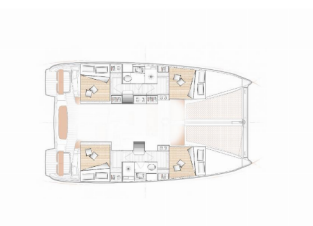

Web: [www.allure-navis.com](http://www.allure-navis.com)

<b>Yachtbasis</b>	Toulon, Vieille Darse, Frankreich
<b>Yacht ID</b>	10054
<b>Yachtmarken</b>	Excess
<b>Yachtname</b>	Rosalu Ex Shakti
<b>Baujahr</b>	2021
<b>Länge Über Alles</b>	37 Ft
<b>Kabinen</b>	4 + 2
<b>Kojen</b>	8 + 2
<b>Maximale Personenanzahl</b>	10
<b>WC/Dusche</b>	2