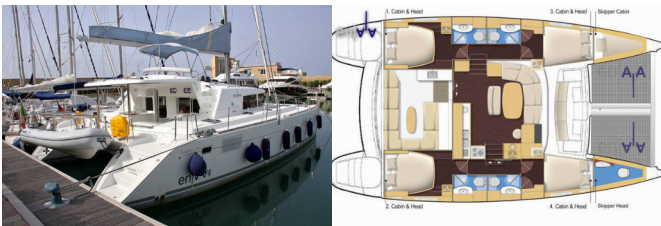

<b>Yachtbasis</b>	Marina Di San Vincenzo Toscana, Italien
<b>Yacht ID</b>	10041
<b>Yachtmarken</b>	Lagoon
<b>Yachtname</b>	Enjala
<b>Baujahr</b>	2010
<b>Länge Über Alles</b>	45 Ft
<b>Kabinen</b>	5
<b>Kojen</b>	8 + 2 + 1
<b>Maximale Personenanzahl</b>	11
<b>WC/Dusche</b>	5

**BORDKÜCHE:** Backofen, Gasflasche, Kühlschrank, Mikrowelle, Pantryausrüstung, Warmes Wasser

**DECKAUSRÜSTUNG:** Anker mit Kette, Auxiliary Anker (Reserve Anker), Beiboot mit Außenborder, Bimini Top, Bootshaken, Bootsmannstuhl, Cockpittisch, Elektrische Ankerwinde, Festmacher, Heckdusche, Sprayhood, Winschkurbeln