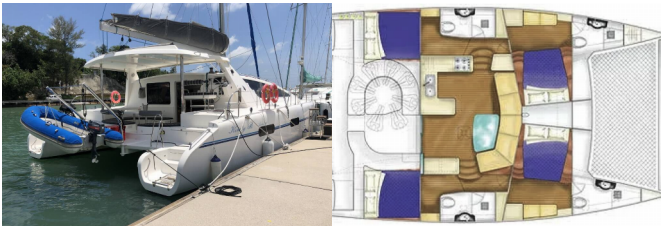

Yachtbasis	Phuket, Yacht Haven Marina, Thailand
Yacht ID	10015
Yachtmarken	Matrix Yachts
Yachtname	Leopard
Baujahr	2014
Länge Über Alles	45 Ft
Kabinen	4
Kojen	8
WC/Dusche	4

BORDKÜCHE: Kaffeemaschine, Kühlschrank, Tiefkühlfach

DECKAUSRÜSTUNG: Außenborder, Beiboot, Bimini Top, Davit,
Elektrische Ankerwinde, Heckdusche

INTERIEUR: Ventilatoren in allen Kabinen

NAVIGATION: Autopilot, Fernglas, GPS Kartenplotter - Cockpit,
Hafenhandbuch, Seekarten und nautische Reiseführer,
Windmesser